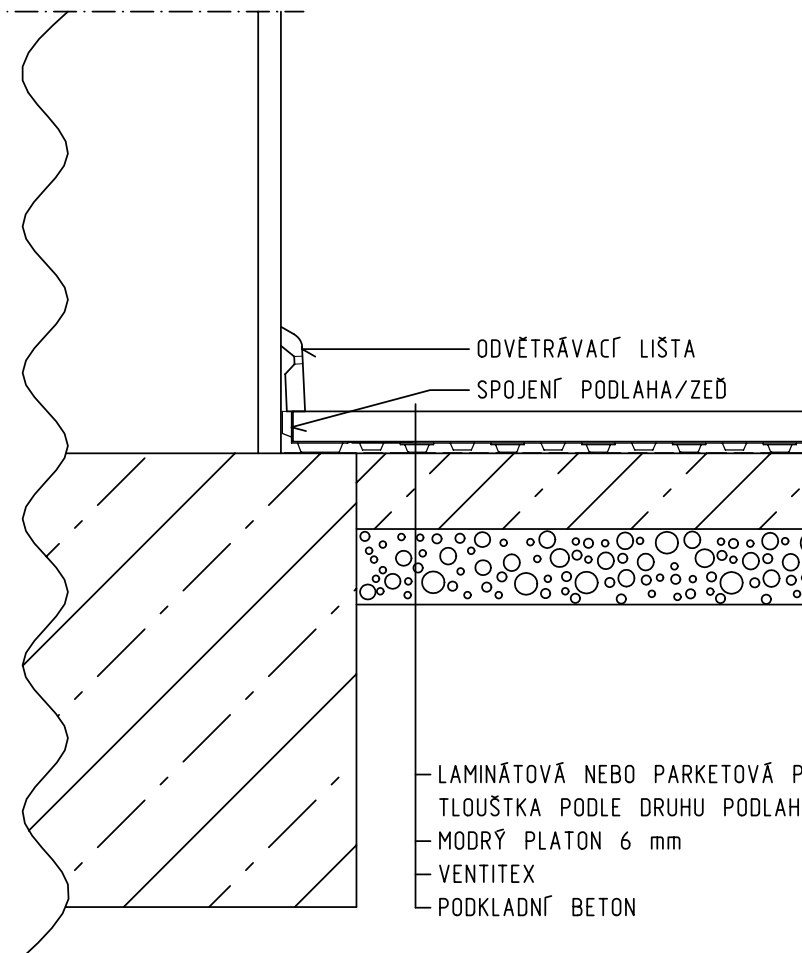

MODRÝ PLATON, M 1:2,5

STAVISOL

FAX: 224 320 712

TEL: 608 888 243

WWW.STAVISOL.CZ

MODRÝ PLATON - LAMINÁTOVÁ PODLAHA S ODVĚTRÁNÍM

MĚŘÍTKO: 1:5