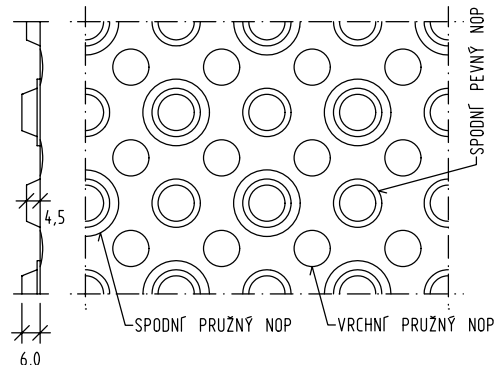

MODRÝ PLATON, M 1:2,5

STAVISOL

FAX: 224 320 712

TEL: 608 888 243

WWW.STAVISOL.CZ

MODRÝ PLATON - LAMINÁTOVÁ PODLAHA S ODVĚTRÁNÍM

MĚŘÍTKO: 1:5